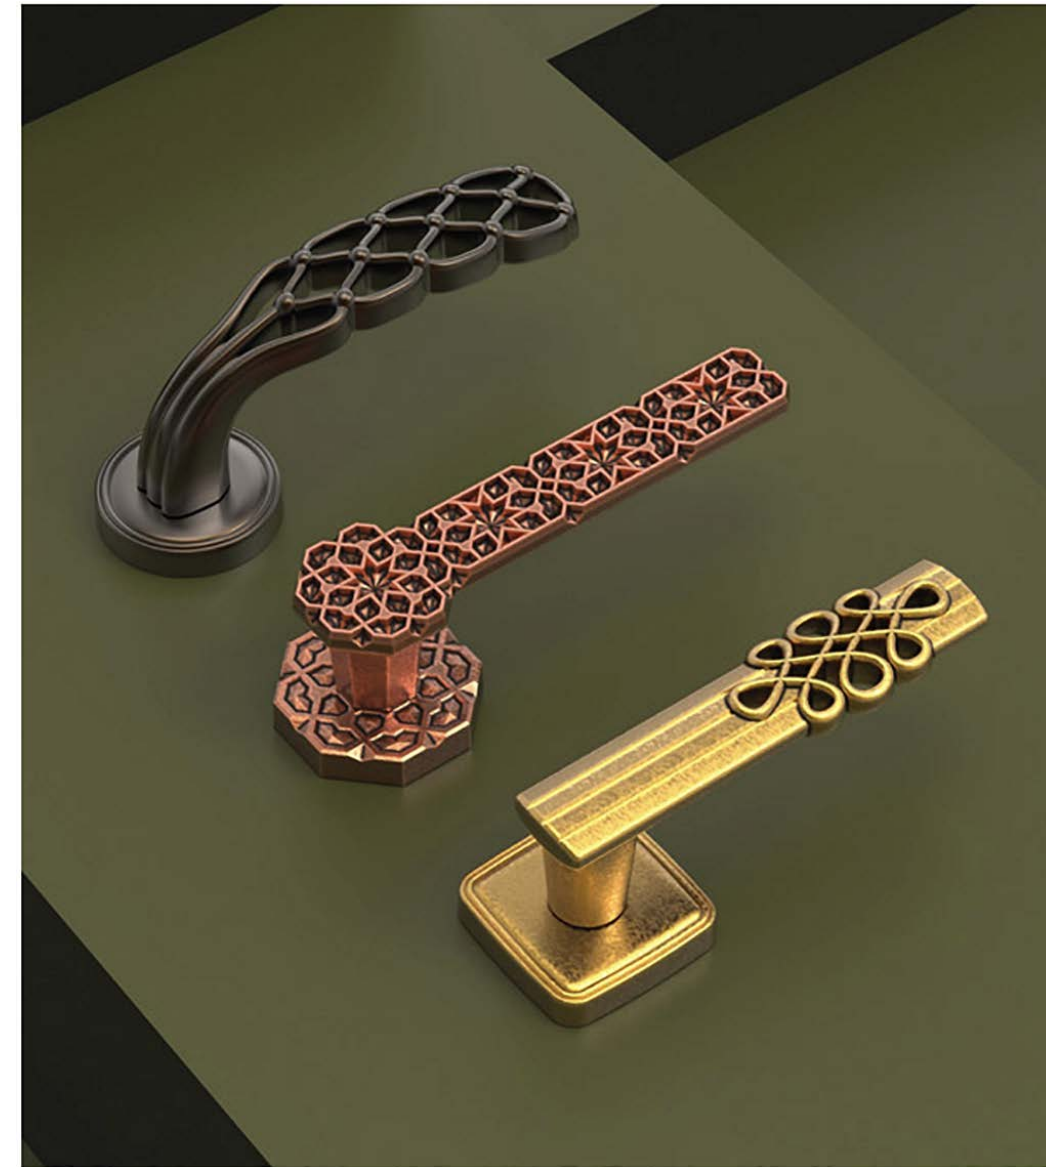

JADE

LUIS

KAF

STAR

ALIA

CARO

Antique Bronze

Matt Black

Antique Silver

A 1106128

A 1101128

A 1174160

A 1173160

A 1268001

D 1233

A 1233